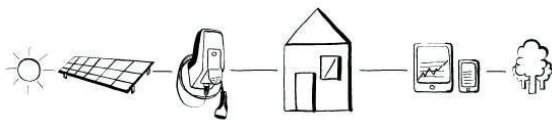

Optie 000.900 Autolaadpunt aan de voorgevel

Aanbieding 18 woningen Voorwillens te Gouda

Uitvoering wand
Lengte vaste kabel 5m
Type stekker type 2
Uitvoering installatie 3-fase
Aansluitvermogen 11 kW 3 fase groep in meterkast
Bekabeling naar laadpunt
Laadunit

Prijs € 2.775,- incl. BTW